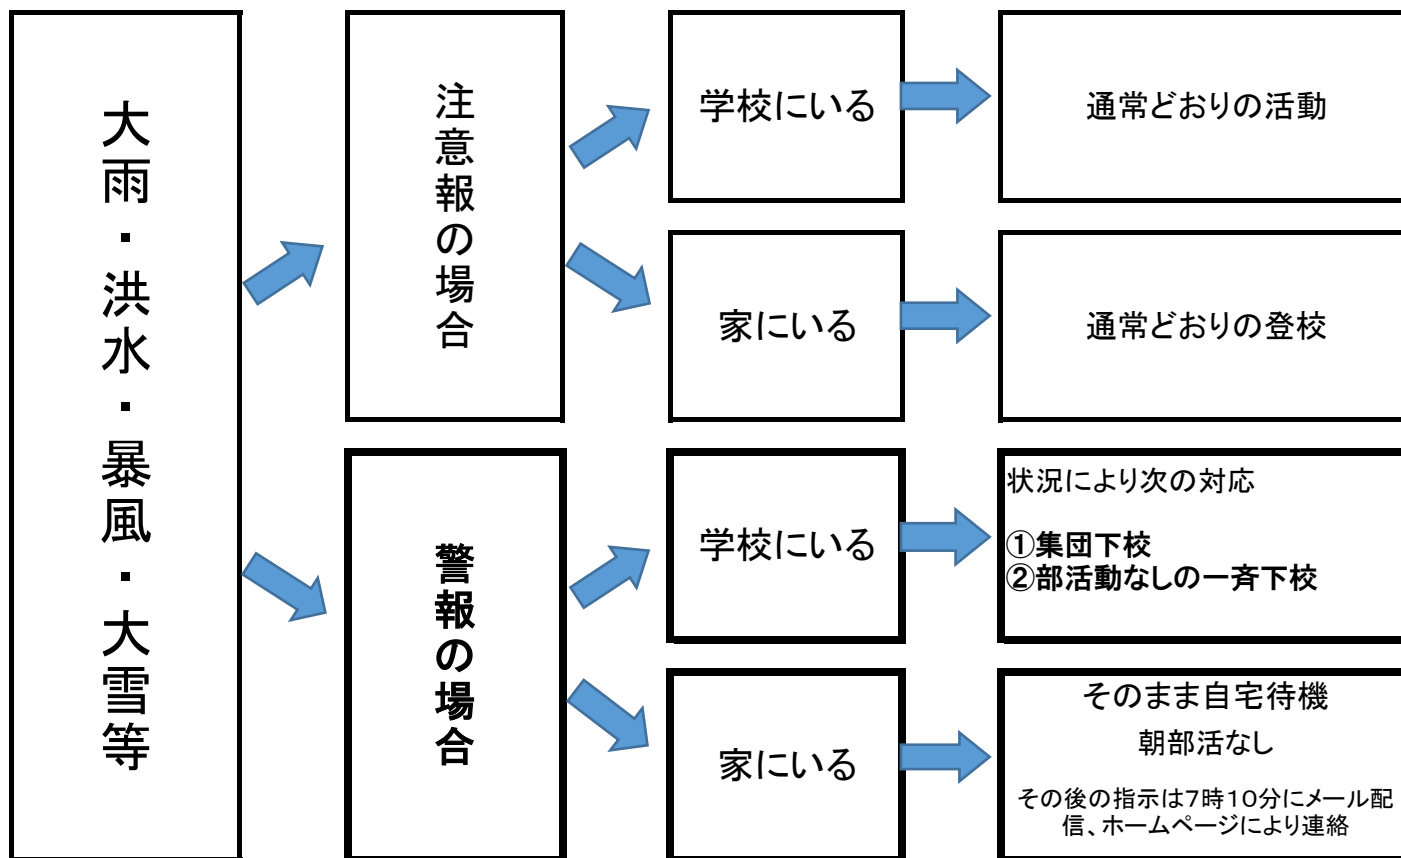

# 睦合東中 地震発生時及び気象警報発令時の基本対応

連絡方法:いずれの場合も「メール配信」「ホームページ」により連絡  
 注意①平成29年度より、震度5強以上の場合引き渡し  
 注意②震度5弱の場合、原則集団下校ですが、保護者の意向により引き渡しも可能です。

※警報が発令された場合でも、状況によっては上記とは異なる対応をとる場合もあります。

連絡方法: 集団下校の場合は「メール配信」「ホームページ」により連絡  
 一斉下校の場合は「通知」配布

土日、休日の部活動の場合についても、上記と同様  
 学校以外の会場で活動中の場合は、顧問が引率して学校に戻る

自分の地区