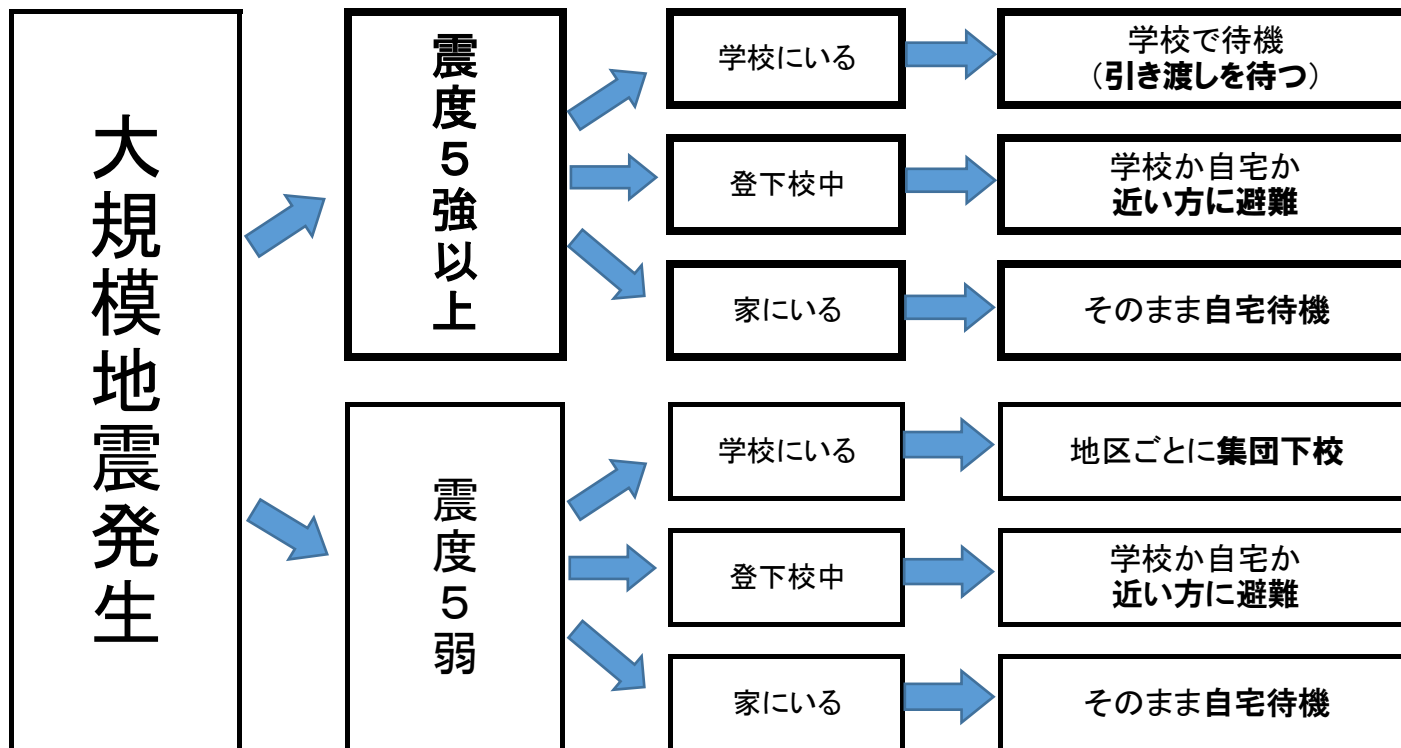

# 睦合東中 地震発生時及び気象警報発令時の基本対応

連絡方法:いずれの場合も「メール配信」「ホームページ」により連絡  
 注意①平成29年度より、震度5強以上の場合引き渡し  
 注意②震度5弱の場合、原則集団下校ですが、保護者の意向により引き渡しも可能です。

※警報が発令された場合でも、状況によっては上記とは異なる対応をとる場合もあります。

連絡方法: 集団下校の場合は「メール配信」「ホームページ」により連絡  
 一斉下校の場合は「通知」配布

土日、休日の部活動の場合についても、上記と同様  
 学校以外の会場で活動中の場合は、顧問が引率して学校に戻る

自分の地区