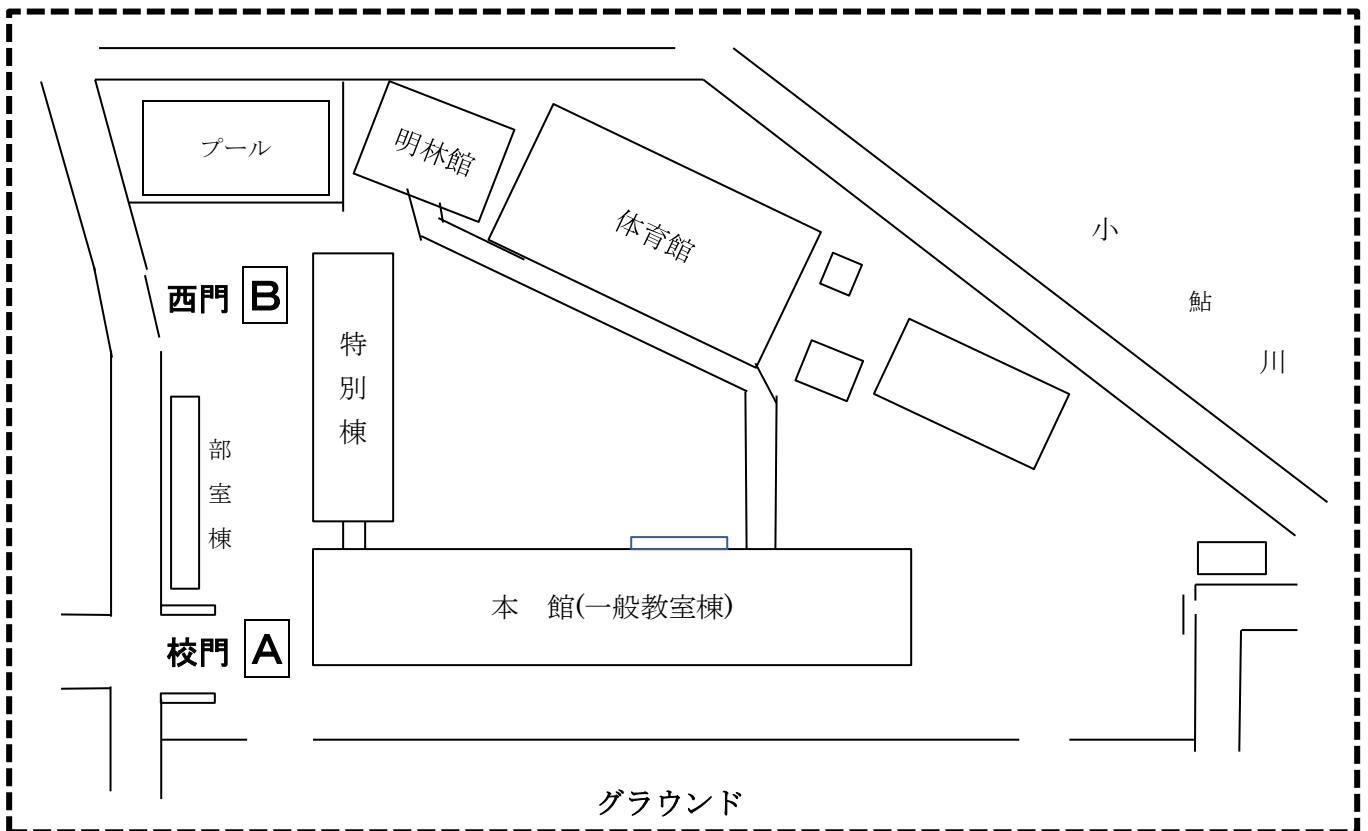

令和2年7月22日

保護者の皆様へ

厚木市立林中中学校長 須藤 雅則

グラウンド改修工事に伴う登下校時等の出入り口の変更について

盛夏の候、保護者の皆様にはますますご健勝のこととお慶び申し上げます。日頃から本校の教育活動に対し深いご理解とご協力を賜り、誠にありがとうございます。

さて、7月27日(月)から、林中中学校グラウンド改修工事が開始されることに伴い、生徒の校地内への出入り口が次のように変更されますのでお知らせします。

<工事期間> 7月27日(月)～10月30日(金) *終了期日は予定

<出入り口> 現在：校門(下図 **A**) 変更後：西門(下図 **B**)

なお、保護者の皆様につきましても、学校へお越しの際は、生徒と同様に「西門**B**」をご利用くださいますようお願いいたします。

問合せ先
林中中学校 教頭
Tel 046-224-4933