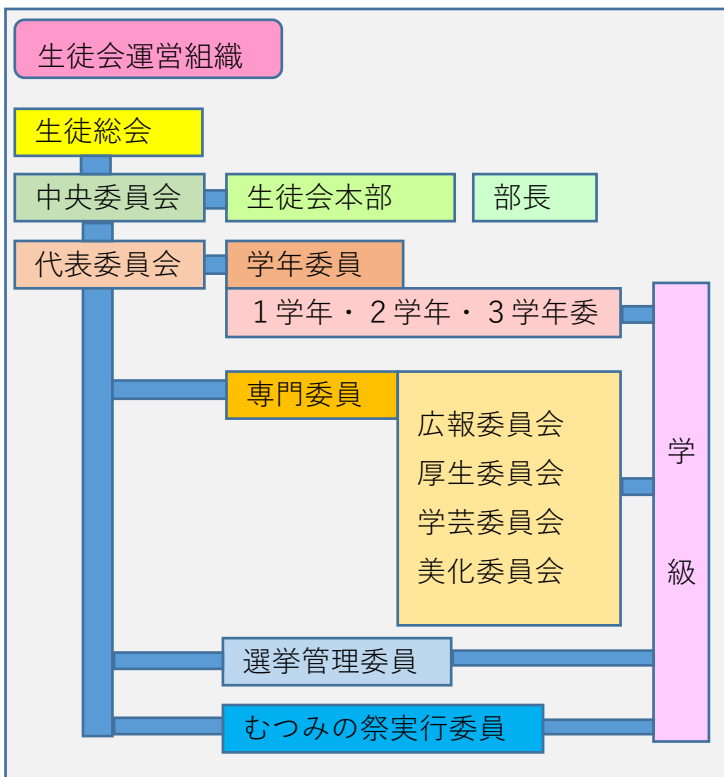

## 年間行事予定

月	予定
4月	着任式・始業式・入学式・全国学力学習状況調査 PTA総会・部活動後援会・家庭訪問
5月	小中合同引き渡し訓練・家庭訪問・体育大会
6月	生徒総会・期末試験・部活動壮行会
7月	厚愛総体・三者面談・1学期終業式
8月	2学期始業式
9月	3年修学旅行・1年七沢宿泊学習 2年職場体験・生徒会立会演説会・本部役員選挙
10月	中間試験・生徒総会・むつみの祭（文化発表会）
11月	期末試験・3年三者面談
12月	1・2年三者面談・ふれあい行事・2学期終業式
1月	3学期始業式・3年高校出願
2月	新入生保護者説明会・3年高校入試・学年末試験
3月	3年生を送る会・卒業式・小学生中学校体験 2年校外学習・修了式

## 日課表

	時間
朝の会	8:20～ 8:38
朝読書	8:28～ 8:38
1校時	8:45～ 9:35
2校時	9:45～10:35
3校時	10:45～11:35
4校時	11:45～12:35
昼食	12:40～13:10
昼休み	13:10～13:30
5校時	13:35～14:25
清掃	14:30～14:40
帰りの会	14:45～15:00
6校時	14:35～15:25
清掃	15:30～15:40
帰りの会	15:45～16:00