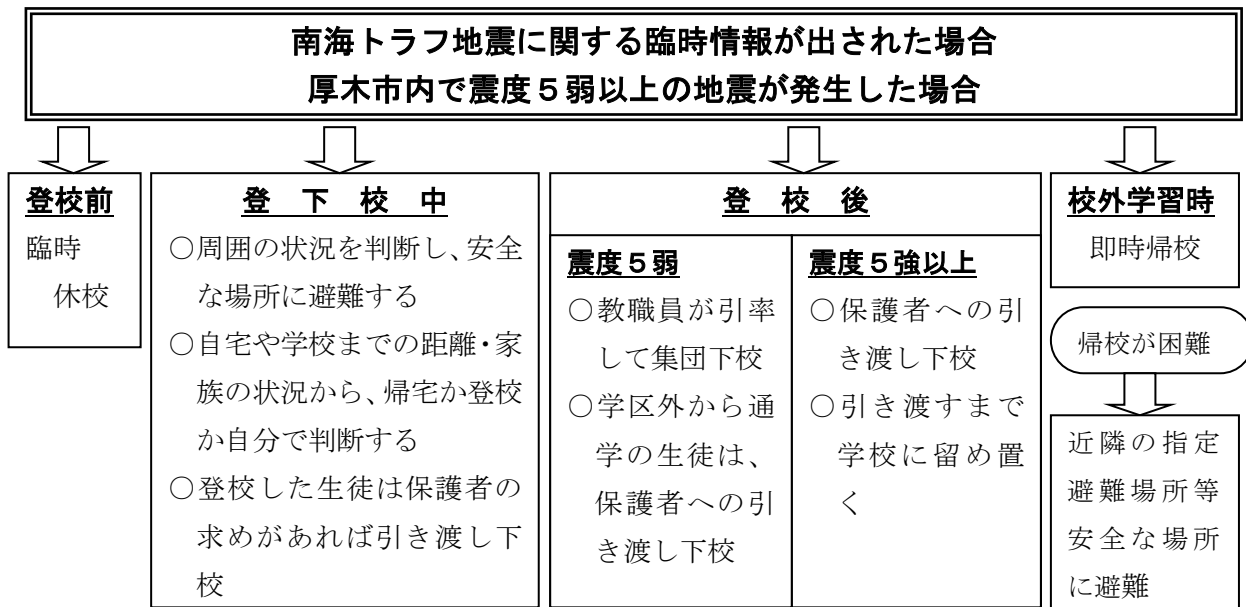

# 睦合中学校災害時における登下校等の対応について

この資料は、「厚木市立小・中学校における地震対応マニュアル及び風水害マニュアル」をもとに作成しました

《参考》指定避難場所・・・対象の自治会

- |                      |              |
|----------------------|--------------|
| 睦合中学校・・・新宿、中三田第2、根岸  | 神奈川工科大・・・子中  |
| 三田小学校・・・棚沢・上三田・中三田第1 | 清水小学校・・・及川団地 |
| 及川球場・・・及川（第1・第2・第3）  |              |