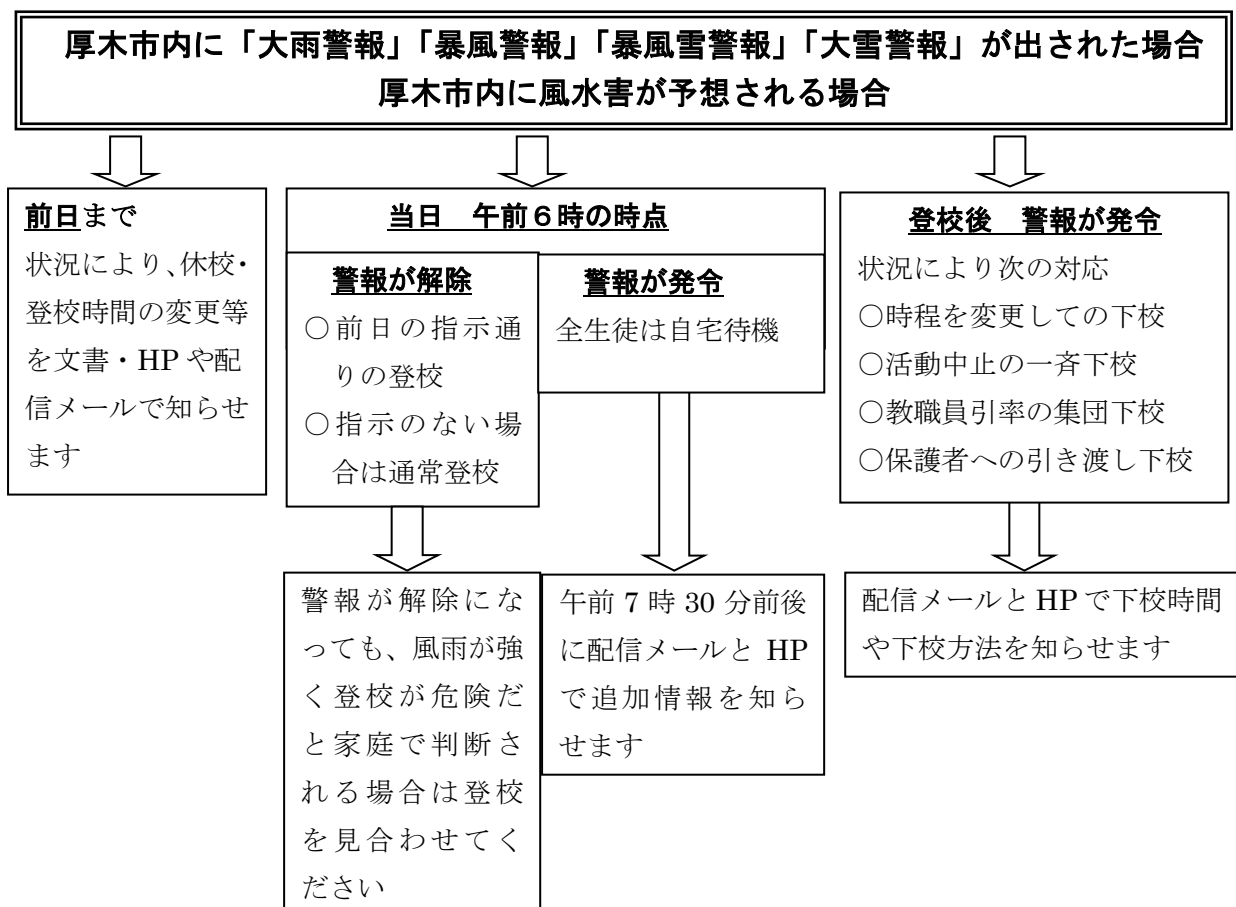

# 睦合中学校災害時における登下校等の対応について

この資料は、「厚木市立小・中学校における地震対応マニュアル及び風水害マニュアル」をもとに作成しました

《参考》指定避難場所・・・対象の自治会

- |                      |              |
|----------------------|--------------|
| 睦合中学校・・・新宿、中三田第2、根岸  | 神奈川工科大・・・子中  |
| 三田小学校・・・棚沢・上三田・中三田第1 | 清水小学校・・・及川団地 |
| 及川球場・・・及川（第1・第2・第3）  |              |