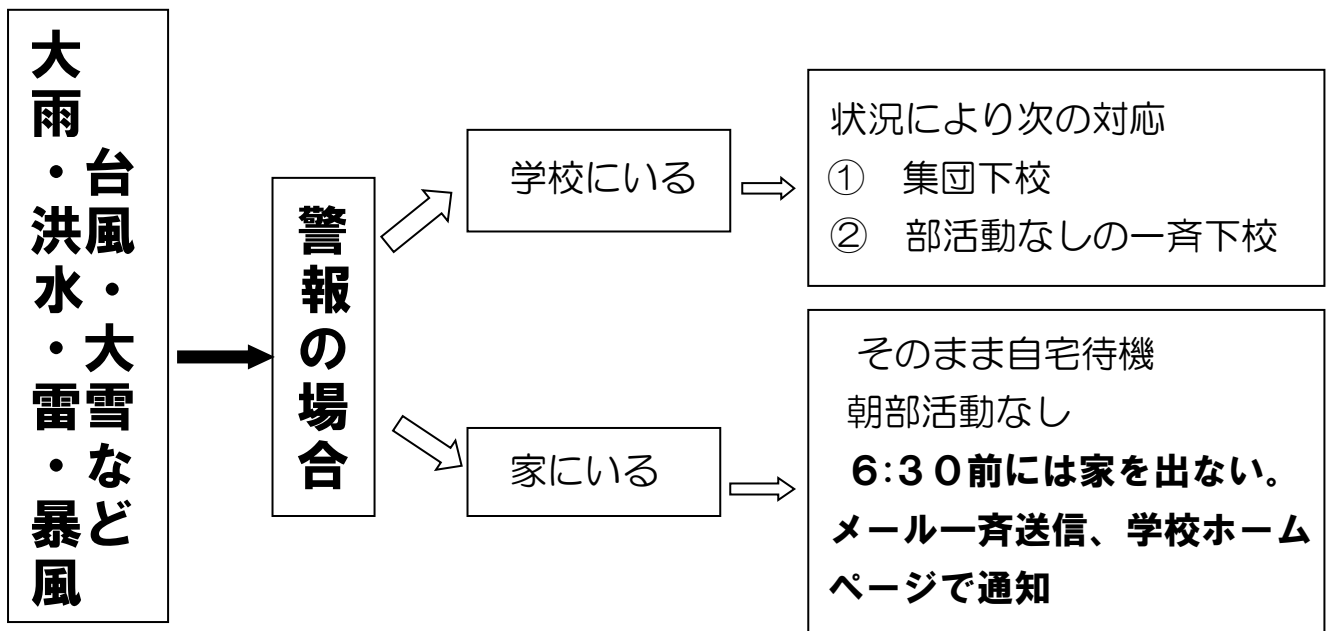

## 厚木中学校地震発生時・気象警報発令時の基本対応マニュアル

※ 厚木市内の震度が5弱以上の場合は臨時休校となります。

※ 震度5弱の場合は原則集団下校ですが、保護者の意向により引渡しも可能です。

※ 警報が発令された場合でも、状況によっては上記と異なる対応をとる場合があります。

※ 気象警報が予想される時は前日の帰りの会で「朝の部活動なし」等の連絡があります。

※ 土日、休日、長期休業中の部活動の場合でも、上記と同様です。学校以外の会場で、活動中の場合は顧問が引率して、厚木中学校に戻ります。