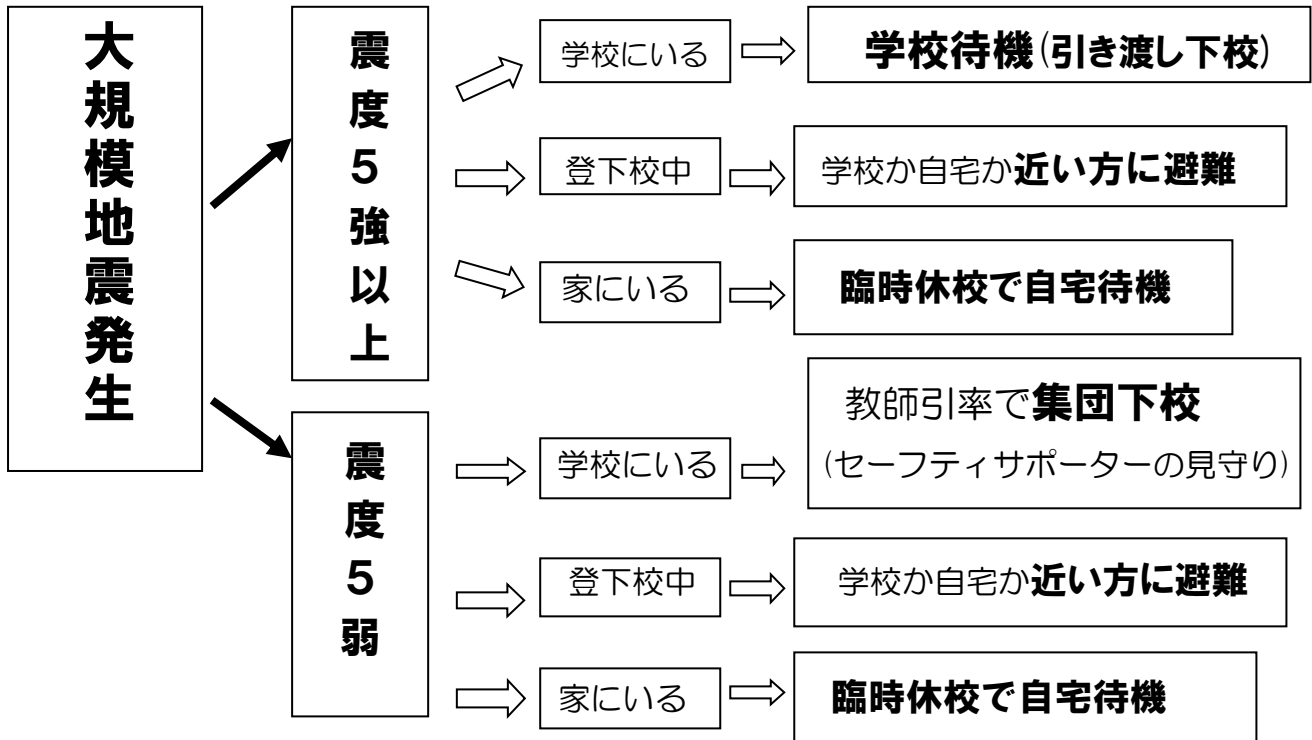

## 厚木中学校地震発生時・気象警報発令時の基本対応マニュアル

※ 厚木市内の震度が5弱以上の場合は臨時休校となります。

※ 震度5弱の場合は原則集団下校ですが、保護者の意向により引渡しも可能です。

※ 警報が発令された場合でも、状況によっては上記と異なる対応をとる場合があります。

※ 気象警報が予想される時は前日の帰りの会で「朝の部活動なし」等の連絡があります。

※ 土日、休日、長期休業中の部活動の場合でも、上記と同様です。学校以外の会場で、活動中の場合は顧問が引率して、厚木中学校に戻ります。