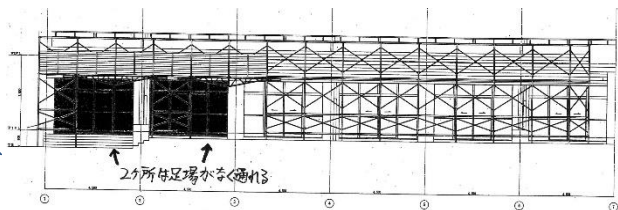

職員玄関
児童昇降口
足場の様子
(左2か所のみ
通行可)