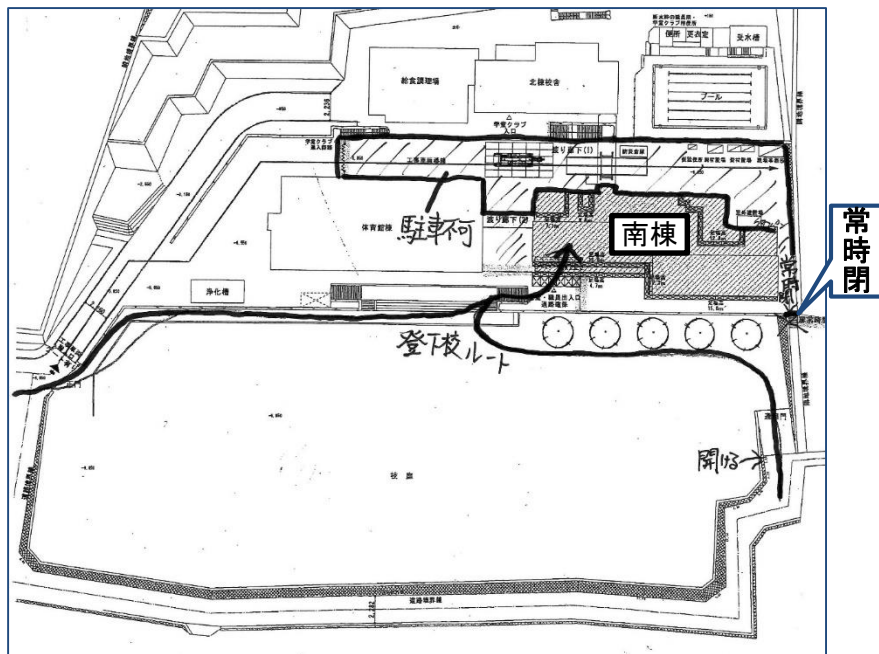

## 南棟校舎外壁・屋根改修工事を行います (登下校・駐車等への影響)

7月から10月にかけて南棟校舎外壁・屋根改修工事を行います。  
工事に伴い以下のような影響が発生します。ご理解ご協力をお願いします。

7月6日～10月31日

- ・体育館棟南棟北側は駐車不可となります。
- ・東門が常時閉鎖され、ジャバラの通用門から登下校します。

7月20日～8月27日 ・体育館・校舎が断水となります。

7月6日～9月1日 ・足場がかかり、昇降口が狭まります。

職員玄関  
児童昇降口  
足場の様子  
(左2か所のみ  
通行可)