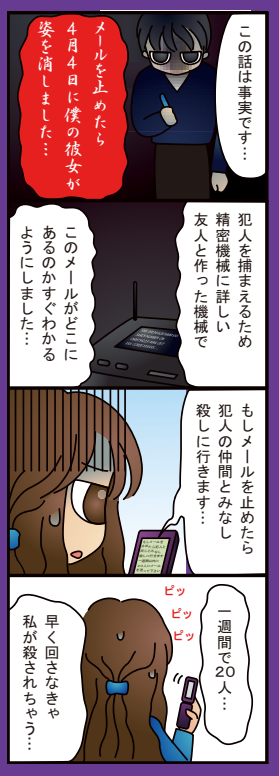

簡単に信じないで…怖くて転送してしまうメール

「1週間以内に20人に転送すること」などと、不特定多数の人に転送させようとするのがチェーンメール。転送を止めさせないために、「転送しないとこわい人が家に行きます」「転送しないと料金を請求します」といったこわがらせる内容が書かれていることもある。

■解説

自分がもらって困るようなメールは、友だちも同じように困る。メールをとめてもだれにもわからないし、おどしにきたり、パケット代金を請求されたりしない。チェーンメールはとめよう！自分でとめるのがこわかったら、チェーンメールの転送を受け付ける窓口を利用しよう。撃退！チェーンメール 携帯サイト <http://www.dekyo.or.jp/soudan/chain/mobile/>

違法ダウンロード

自分で楽しむためであっても違法な配信と知っていて音楽・映像をダウンロードするのは法律違反だ。これを違法ダウンロードといい、一定の場合には、刑罰の対象になる。さらに、音楽・映像を勝手に配信するのは、もっと重い刑罰の対象だから気を付けて！

■解説

個人的な利用目的でも、違法配信されている音楽・映像と知りながらダウンロードすることは違法(著作権侵害)であり、2012年10月からは、特に、そのダウンロードした音楽・映像が①販売または有料配信されていること、②違法配信されていることの両方を知りながらダウンロードした場合には、2年以下の懲役または200万円以下の罰金、あるいは両方の刑罰が科されることになった。また、音楽・映像の作者やそれらを販売する会社などに無断で作品をネットにアップロードすることも、厳しい刑罰の対象となっているので注意が必要だ。