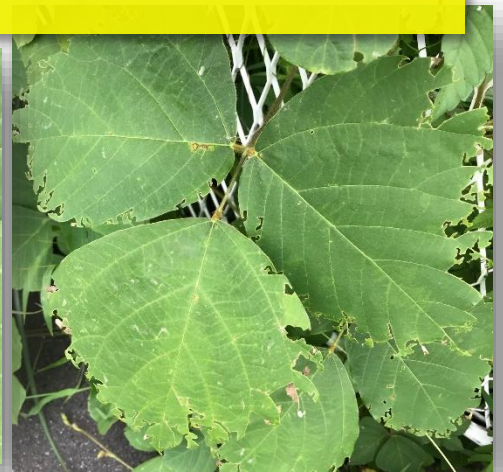

# 荻野の自然

令和元年9月20日号  
荻野小学校  
校長室

## しぜん げいじゆつ 自然の芸術???

◆道ばたの草むらに、あかむら  
さき色の美しい花を見かけ  
ます。「クズ」という植物の花  
です。クズは、ツルを伸ばして  
広がるので、めいわくがられ  
ますが、きれいな花ですね。

◆クズのはのふちがギザギザに  
なっています。芸術作品のよう  
にも見えますね。いったいだれが何  
のために・・・

◆よく見ると葉の上に、小  
さな丸いものが・・・。

◆芸術家の正体は、小さな虫でした。ゾウ  
のはなのような頭の形。コフキゾウムシ  
が食べたあとのようです。  
ふちの方がおいしいのかな？