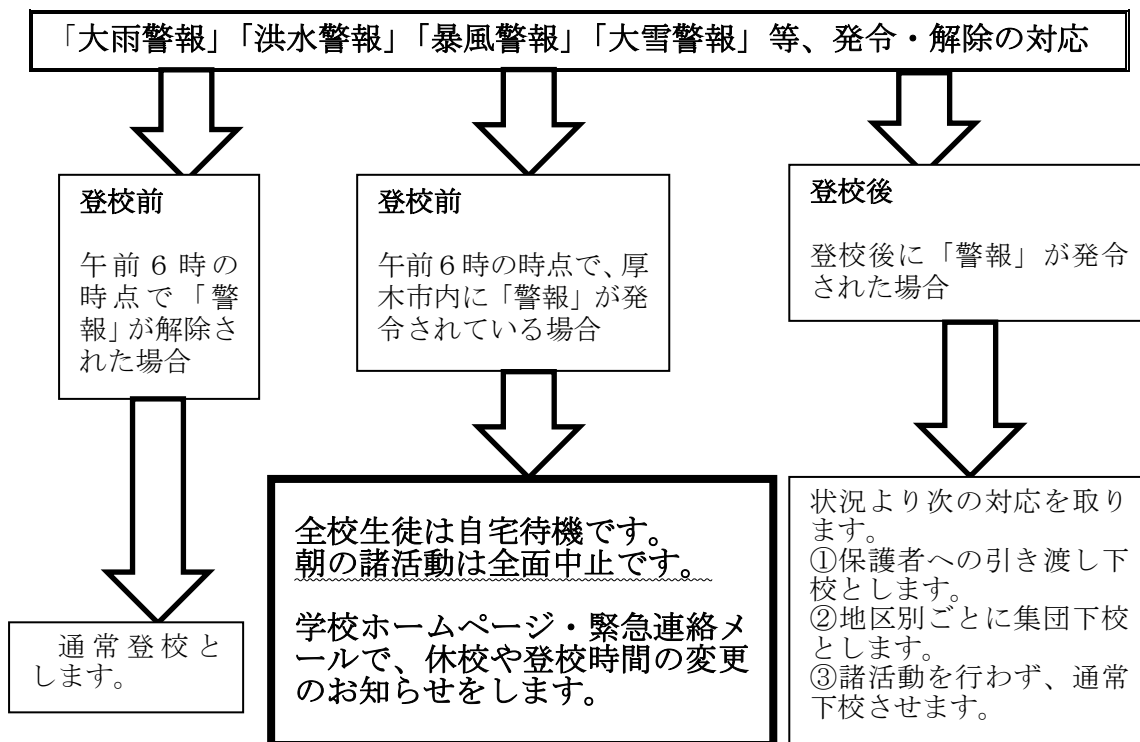

# 厚木市立林中中学校 防災緊急対応マニュアル 家庭掲示用

この資料は厚木市「厚木市立学校における地震対応マニュアル・風水害等マニュアル」をもとに作成しました。

・警報が出ていない場合でも、風雨が強い時や、洪水等が心配され、危険だと思われる時には、安全が確認できるまで登校を見合わせてください。

・「特別警報」⇒数10年に1度の強度の大雨、大雪を伴う暴風が吹くと予想される場合は、校長会との協議のうえ市教委から全学校統一した指示が出されます。(休校、登下校時間の変更など)