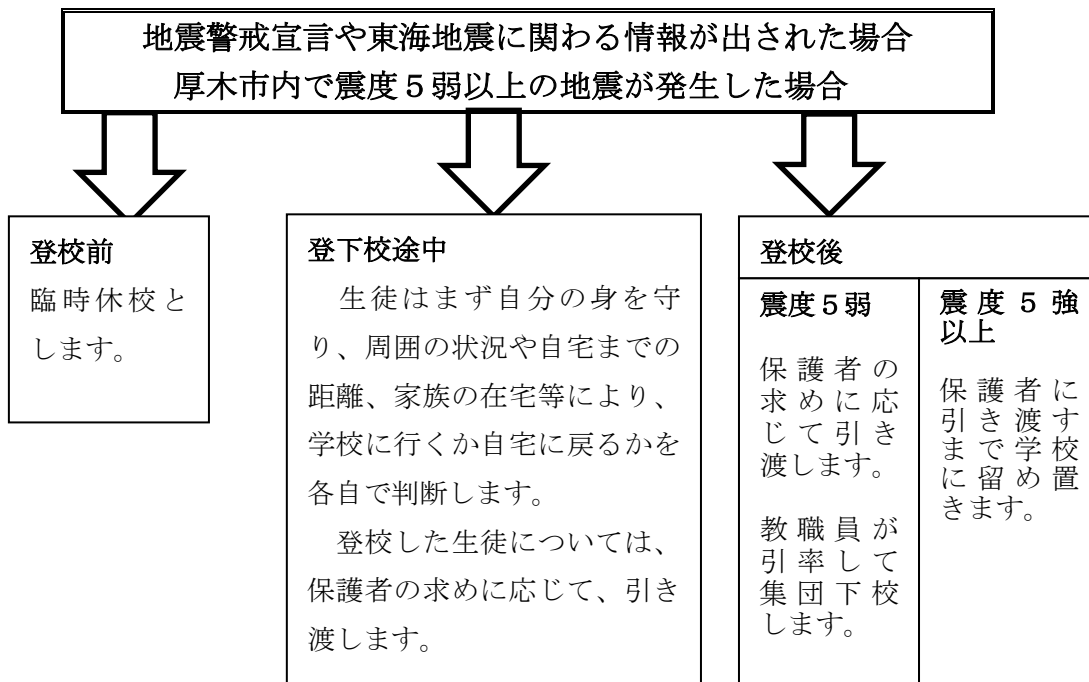

# 厚木市立林中中学校 防災緊急対応マニュアル 家庭掲示用

この資料は厚木市「厚木市立学校における地震対応マニュアル・風水害等マニュアル」をもとに作成しました。

・警報が出ていない場合でも、風雨が強い時や、洪水等が心配され、危険だと思われる時には、安全が確認できるまで登校を見合わせてください。

・「特別警報」⇒数10年に1度の強度の大雨、大雪を伴う暴風が吹くと予想される場合は、校長会との協議のうえ市教委から全学校統一した指示が出されます。(休校、登下校時間の変更など)